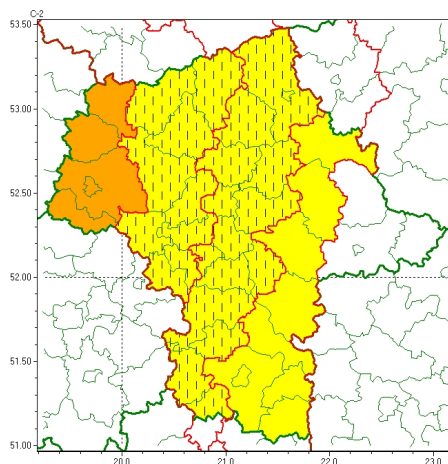

Zasięg ostrzeżeń w województwie

Burze z gradem
2023-07-05 17:45

WOJEWÓDZTWO MAZOWIECKIE OSTRZEŻENIA METEOROLOGICZNE ZBIORCZO NR 125 WYKAZ OBOWIĄZUJĄCYCH OSTRZEŻEŃ o godz. 17:45 dnia 05.07.2023

Zjawisko/Stopień zagrożenia	Burze z gradem/1 ZMIANA
Obszar (w nawiasie numer ostrzeżenia dla powiatu)	powiaty: ciechanowski(38), grodziski(42), mławski(40), nowodworski(37), płoński(36), przasnyski(42), sochaczewski(38), warszawski zachodni(40), żyrardowski(42)
Ważność	od godz. 18:00 dnia 05.07.2023 do godz. 24:00 dnia 05.07.2023
Prawdopodobieństwo	80%
Przebieg	Prognozowane są burze, którym miejscami będą towarzyszyć silne opady deszczu od 15 mm do 25 mm oraz porywy wiatru do 75 km/h. Miejscami grad.
SMS	IMGW-PIB OSTRZEŻEGA: BURZE Z GRADEM/1 mazowieckie (9 powiatów) od 18:00/05.07 do 24:00/05.07.2023 deszcz 25 mm, grad, porywy 75 km/h. Dotyczy powiatów: ciechanowski, grodziski, mławski, nowodworski, płoński, przasnyski, sochaczewski, warszawski zachodni i żyrardowski.
RSO	Woj. mazowieckie (9 powiatów), IMGW-PIB wydał ostrzeżenie pierwszego stopnia o burzach z gradem
Uwagi	Zmiana dotyczy ważności ostrzeżenia.
Zjawisko/Stopień zagrożenia	Burze z gradem/1 ZMIANA
Obszar (w nawiasie numer ostrzeżenia dla powiatu)	powiaty: białobrzegi(45), grójecki(45), legionowski(37), makowski(40), ostrołęcki(43), Ostrołęka(43), otwocki(41), piaseczyński(41), pruszkowski(41), przysuski(46), pułtuski(38), szydłowiecki(51), Warszawa(39), wołomiński(39), wyszkowski(40)
Ważność	od godz. 19:00 dnia 05.07.2023 do godz. 02:00 dnia 06.07.2023
Prawdopodobieństwo	75%