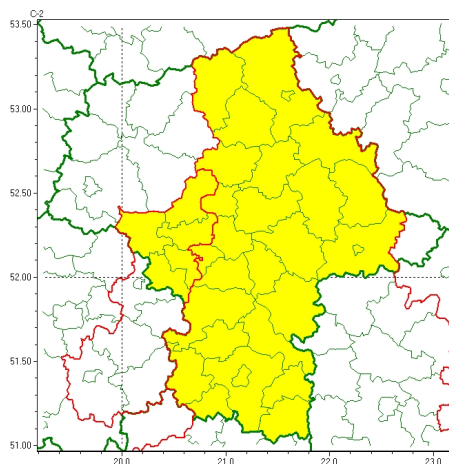

Zasięg ostrzeżeń w województwie

Burze
2024-06-16 14:08

WOJEWÓDZTWO MAZOWIECKIE OSTRZEŻENIA METEOROLOGICZNE ZBIORCZO NR 166 WYKAZ OBOWIĄZUJĄCYCH OSTRZEŻEŃ o godz. 14:08 dnia 16.06.2024

Zjawisko/Stopień zagrożenia	Burze/1
Obszar (w nawiasie numer ostrzeżenia dla powiatu)	powiaty: grodziski(57), nowodworski(59), sochaczewski(56), warszawski zachodni(58), yrardowski(58)
Ważność	od godz. 14:10 dnia 16.06.2024 do godz. 21:00 dnia 16.06.2024
Prawdopodobieństwo	80%
Przebieg	Prognozowane są burze, którym miejscami będą towarzyszyć silne opady deszczu od 15 mm do 30 mm oraz porywy wiatru do około 70 km/h. Lokalnie mały grad.
SMS	IMGW-PIB OSTRZEŻEGA: BURZE/1 mazowieckie (5 powiatów) od 14:10/16.06 do 21:00/16.06.2024 deszcz do 30 mm, porywy 70 km/h, grad. Dotyczy powiatów: grodziski, nowodworski, sochaczewski, warszawski zachodni i yrardowski.
RSO	Woj. mazowieckie (5 powiatów), IMGW-PIB wydał ostrzeżenie pierwszego stopnia o burzach
Uwagi	Brak.
Zjawisko/Stopień zagrożenia	Burze/1
Obszar (w nawiasie numer ostrzeżenia dla powiatu)	powiaty: białobrzegi(64), garwoliński(60), grójecki(58), kozienicki(64), legionowski(58), lipski(66), makowski(66), miński(64), ostrołęcki(63), Ostrołęka(63), ostrowski(67), otwocki(61), piaseczyński(56), pruszkowski(58), przasnyski(63), przysuski(66), pułtuski(64), Radom(65), radomski(65), Siedlce(64), siedlecki(64), sokołowski(64), sztybołowski(66), Warszawa(57), węgrowski(64), wołomiński(62), wyszkowski(65), zwoleński(66)
Ważność	od godz. 13:00 dnia 16.06.2024 do godz. 21:00 dnia 16.06.2024
Prawdopodobieństwo	85%