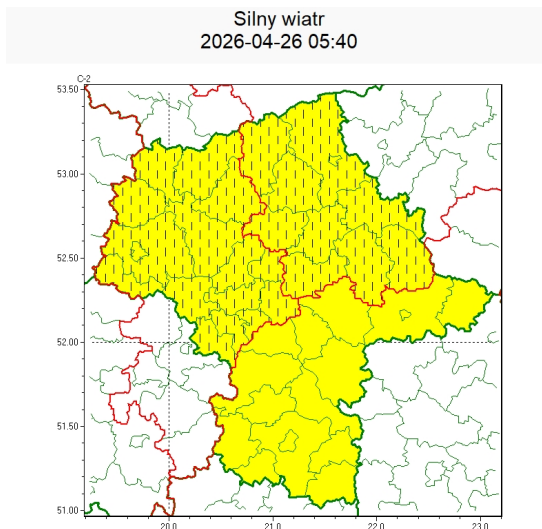

Zasięg ostrzeżeń w województwie

WOJEWÓDZTWO MAZOWIECKIE
OSTRZEŻENIA METEOROLOGICZNE ZBIORCZO NR 101
WYKAZ OBOWIĄZUJĄCYCH OSTRZEŻEŃ
o godz. 05:40 dnia 26.04.2026

Zjawisko/Stopień zagrożenia	Silny wiatr/1 ZMIANA
Obszar (w nawiasie numer ostrzeżenia dla powiatu)	powiaty: makowski(46), ostrołęcki(47), Ostrołęka(46), ostrowski(45), przasnyski(46), pułtuski(44), sokołowski(41), węgrowski(41), wołomiński(43), wyszkowski(44)
Ważność	od godz. 05:39 dnia 26.04.2026 do godz. 18:00 dnia 26.04.2026
Prawdopodobieństwo	80%
Przebieg	Prognozuje się wystąpienie silnego wiatru o średniej prędkości do 50 km/h, w porywach do 85 km/h, z północnego zachodu. Najsilniejsze porywy wiatru wystąpią od godzin okołopołudniowych oraz po południu. Lokalnie możliwe są burze.
SMS	IMGW-PIB OSTRZEGA: WIATR/1 mazowieckie (10 powiatów) od 05:39/26.04 do 18:00/26.04.2026 prędkość do 50 km/h, porywy do 85 km/h, NW. Dotyczy powiatów: makowski, ostrołęcki, Ostrołęka, ostrowski, przasnyski, pułtuski, sokołowski, węgrowski, wołomiński i wyszkowski.
RSO	Woj. mazowieckie (10 powiatów), IMGW-PIB wydał ostrzeżenie pierwszego stopnia o silnym wietrze
Uwagi	Zmiana dotyczy ważności i przebiegu zjawiska.
Zjawisko/Stopień zagrożenia	Silny wiatr/1
Obszar (w nawiasie numer ostrzeżenia dla powiatu)	powiaty: białobrzegi(44), garwoliński(44), grójecki(42), kozienicki(44), lipski(43), łosicki(39), miński(43), otwocki(42), piaseczyński(41), przysuski(43), Radom(45), radomski(45), Siedlce(39), siedlecki(39), szydłowiecki(44), zwoleński(44)
Ważność	od godz. 02:00 dnia 26.04.2026 do godz. 18:00 dnia 26.04.2026