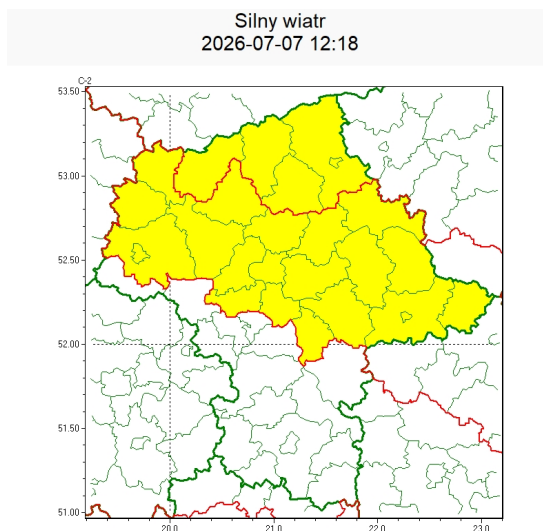

### Zasięg ostrzeżeń w województwie

**WOJEWÓDZTWO MAZOWIECKIE**  
**OSTRZEŻENIA METEOROLOGICZNE ZBIORCZO NR 177**  
**WYKAZ OBOWIĄZUJĄCYCH OSTRZEŻEŃ**  
**o godz. 12:18 dnia 07.07.2026**

<b>Zjawisko/Stopień zagrożenia</b>	Silny wiatr/1
<b>Obszar (w nawiasie numer ostrzeżenia dla powiatu)</b>	powiaty: makowski(74), mławski(77), ostrołęcki(78), Ostrołęka(76), przasnyski(75)
<b>Ważność</b>	od godz. 06:00 dnia 08.07.2026 do godz. 17:00 dnia 08.07.2026
<b>Prawdopodobieństwo</b>	80%
<b>Przebieg</b>	Prognozuje się wystąpienie silnego wiatru o średniej prędkości do 45 km/h, w porywach do 85 km/h, z zachodu i północnego zachodu.
<b>SMS</b>	IMGW-PIB OSTRZEGA: WIATR/1 mazowieckie (5 powiatów) od 06:00/08.07 do 17:00/08.07.2026 prędkość do 45 km/h, porywy do 85 km/h, W i NW. Dotyczy powiatów: makowski, mławski, ostrołęcki, Ostrołęka i przasnyski.
<b>RSO</b>	Woj. mazowieckie (5 powiatów), IMGW-PIB wydał ostrzeżenie pierwszego stopnia o silnym wietrze
<b>Uwagi</b>	Brak.
<b>Zjawisko/Stopień zagrożenia</b>	Silny wiatr/1
<b>Obszar (w nawiasie numer ostrzeżenia dla powiatu)</b>	powiaty: ciechanowski(72), legionowski(66), łosicki(65), miński(69), nowodworski(67), ostrowski(73), otwocki(69), Płock(73), płocki(73), płoński(73), pułtuski(71), Siedlce(65), siedlecki(66), sierpecki(76), sokołowski(68), Warszawa(64), warszawski zachodni(66), węgrowski(70), wołomiński(68), wyszkowski(71), żuromiński(77)
<b>Ważność</b>	od godz. 09:00 dnia 08.07.2026 do godz. 17:00 dnia 08.07.2026
<b>Prawdopodobieństwo</b>	80%